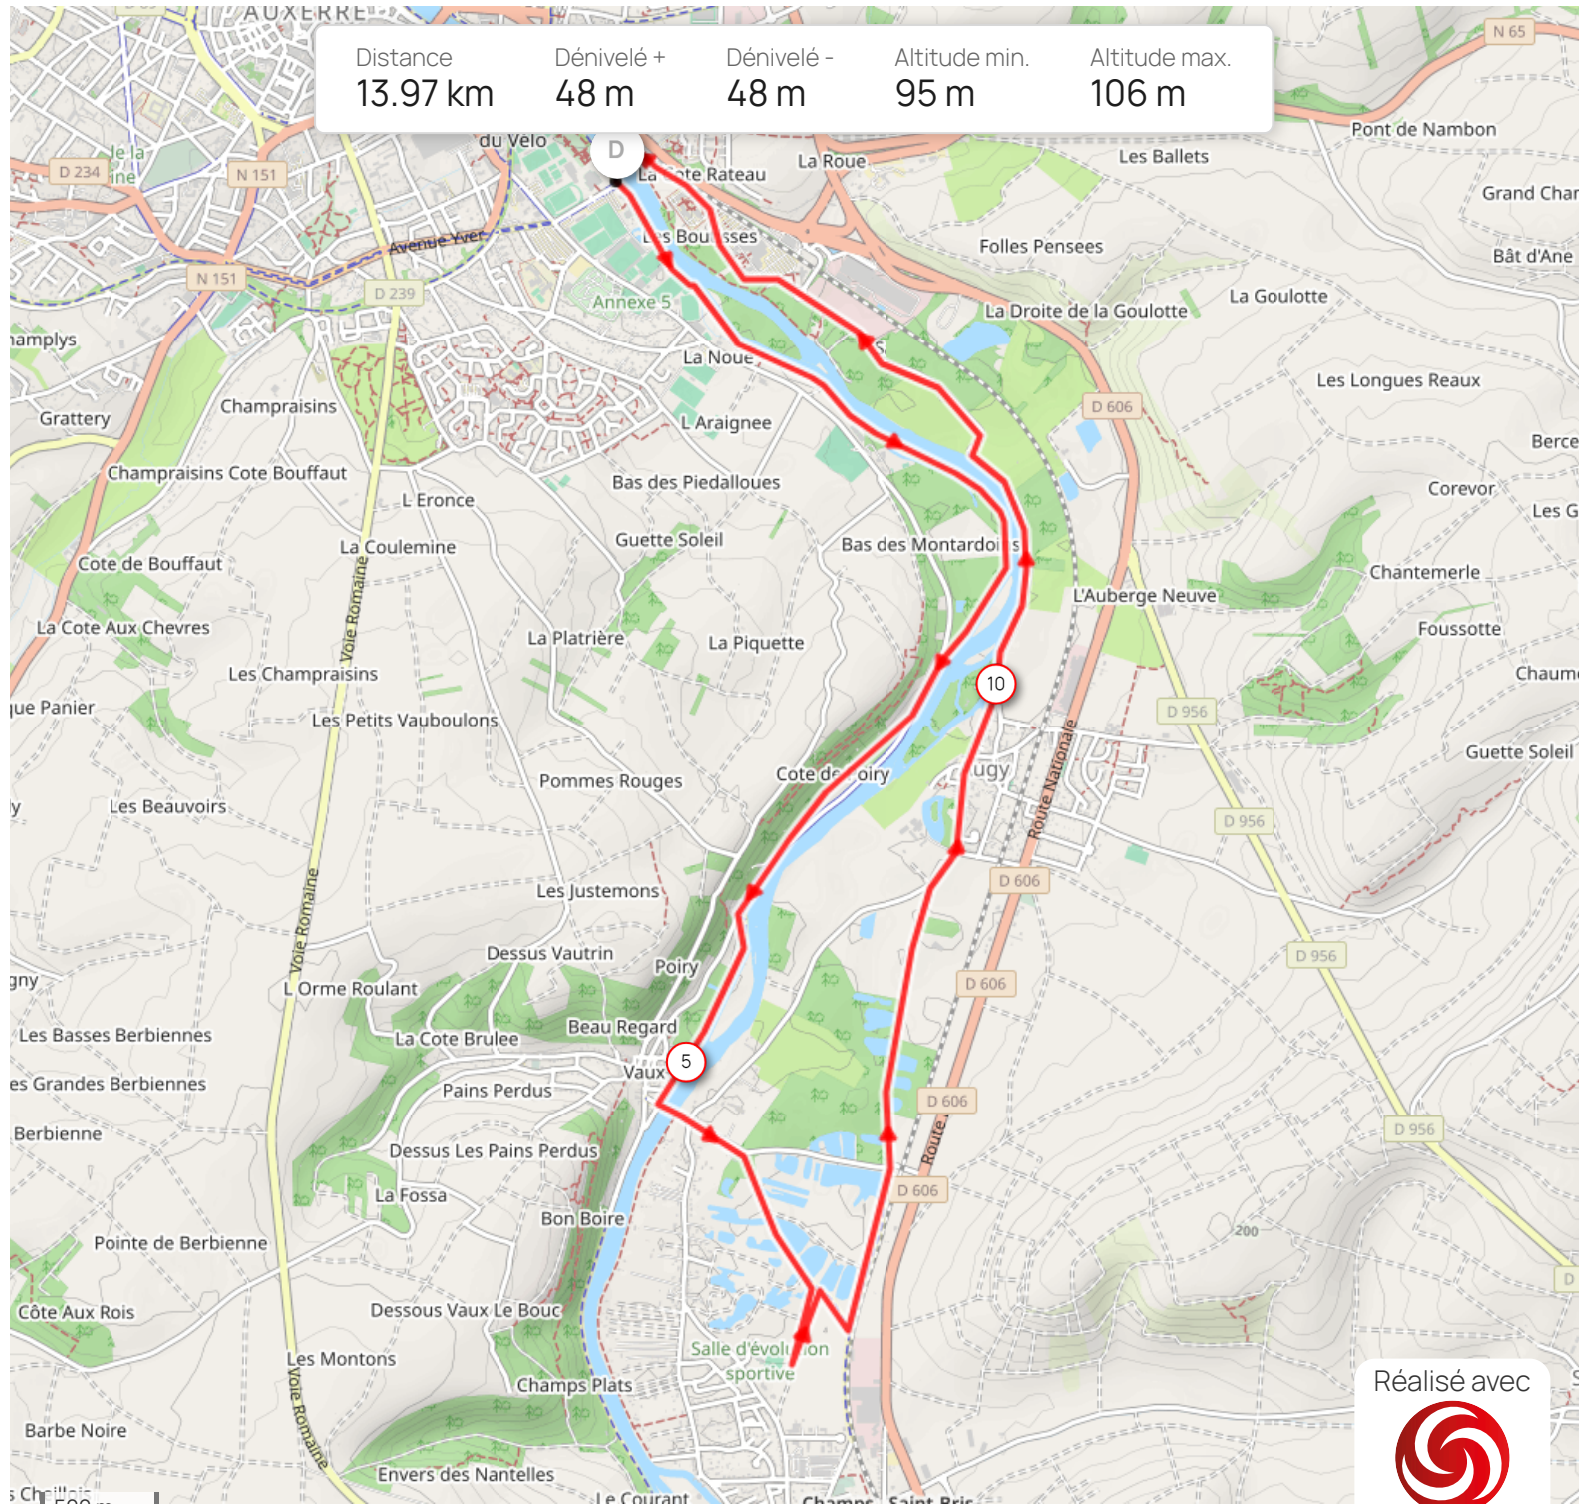

Distance	Dénivelé +	Dénivelé -	Altitude min.	Altitude max.
13.97 km	48 m	48 m	95 m	106 m

Réalisé avec

OPENRUNNER

Leaflet | Maps © Thunderforest - Data © OpenStreetMap contributors