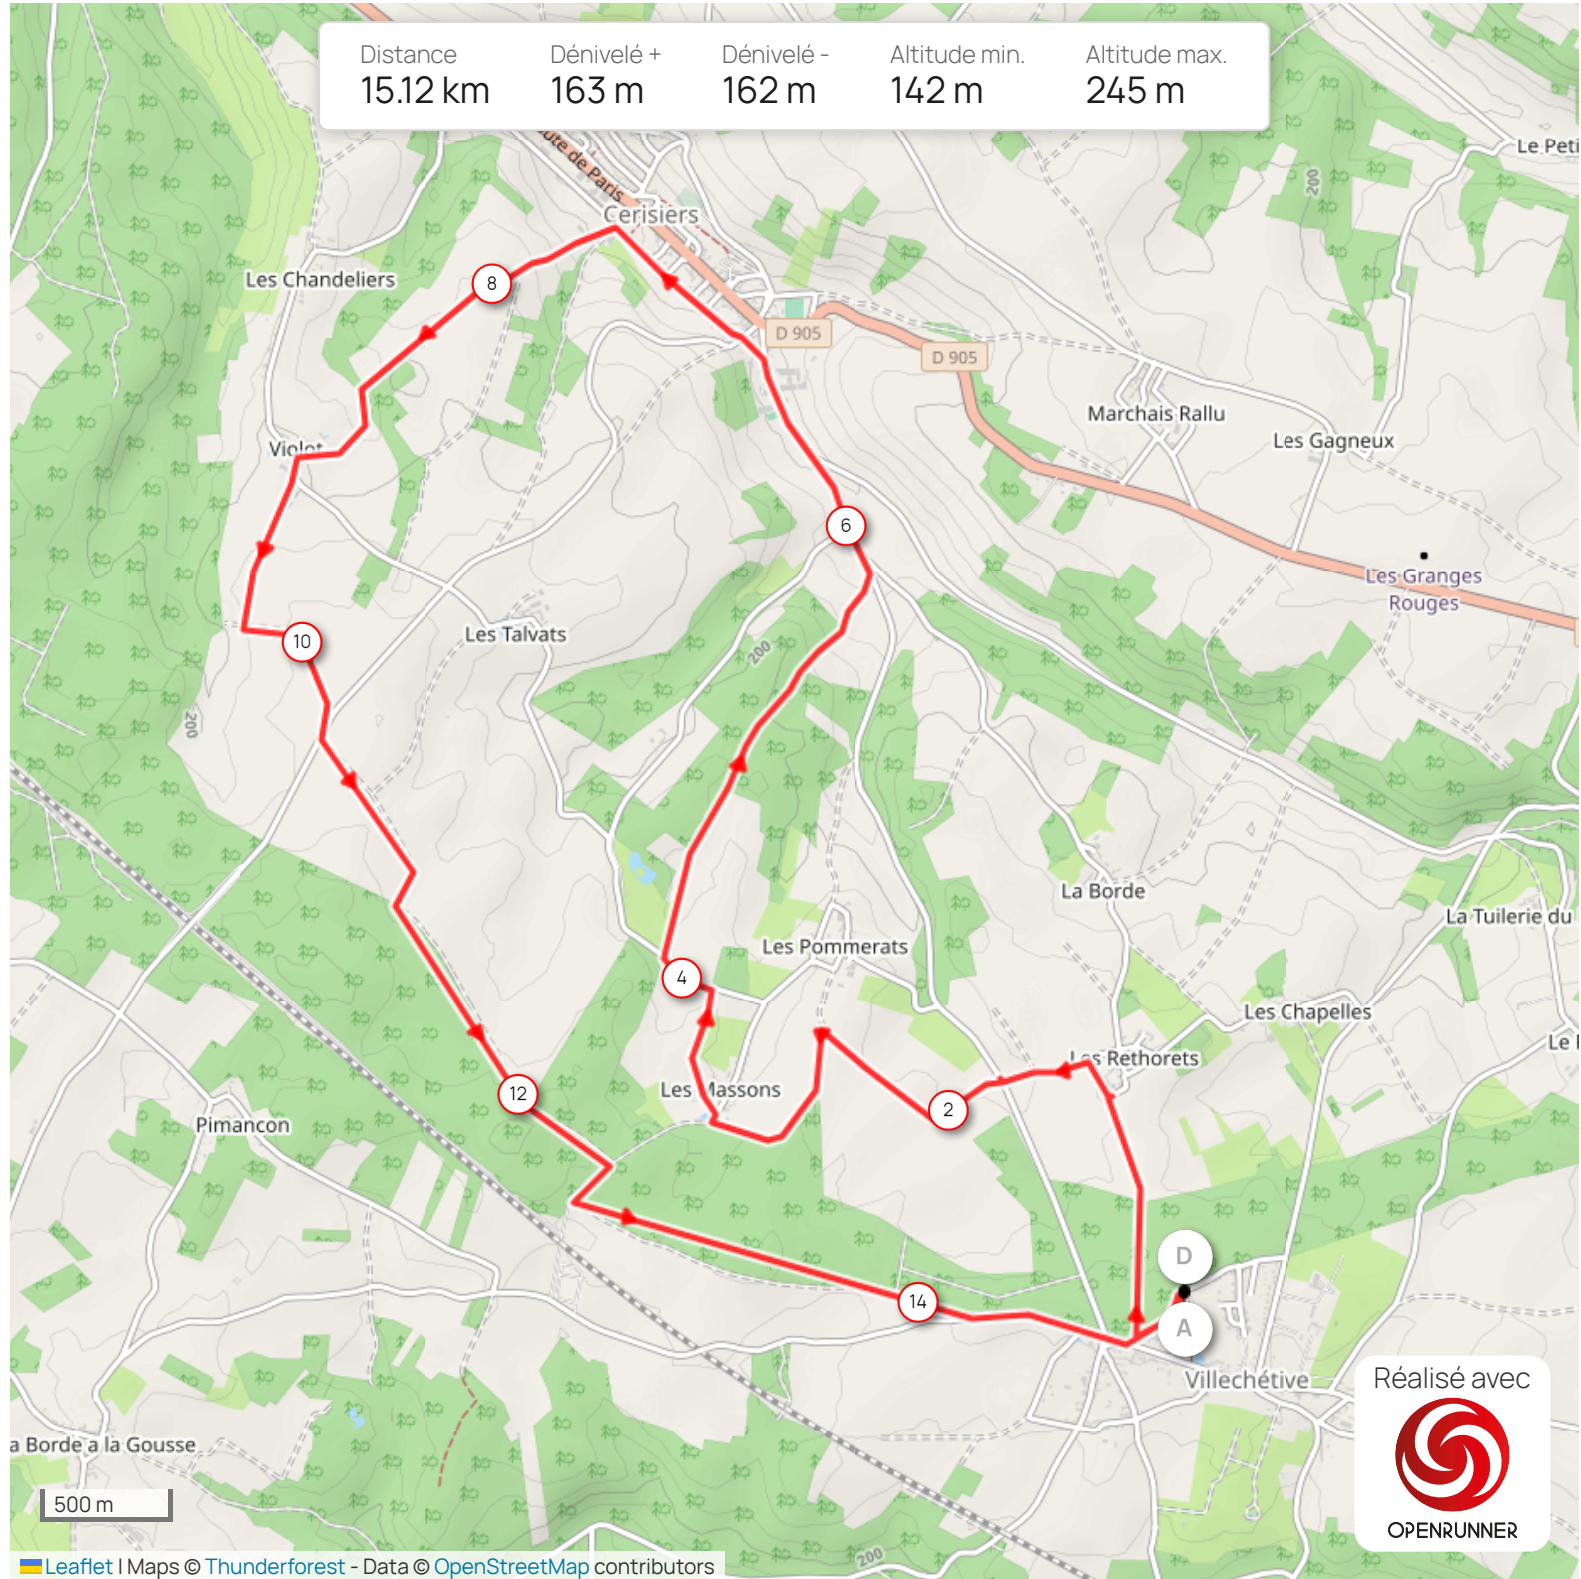

Distance	Dénivelé +	Dénivelé -	Altitude min.	Altitude max.
15.12 km	163 m	162 m	142 m	245 m

Réalisé avec

OPENRUNNER

Leaflet | Maps © Thunderforest - Data © OpenStreetMap contributors