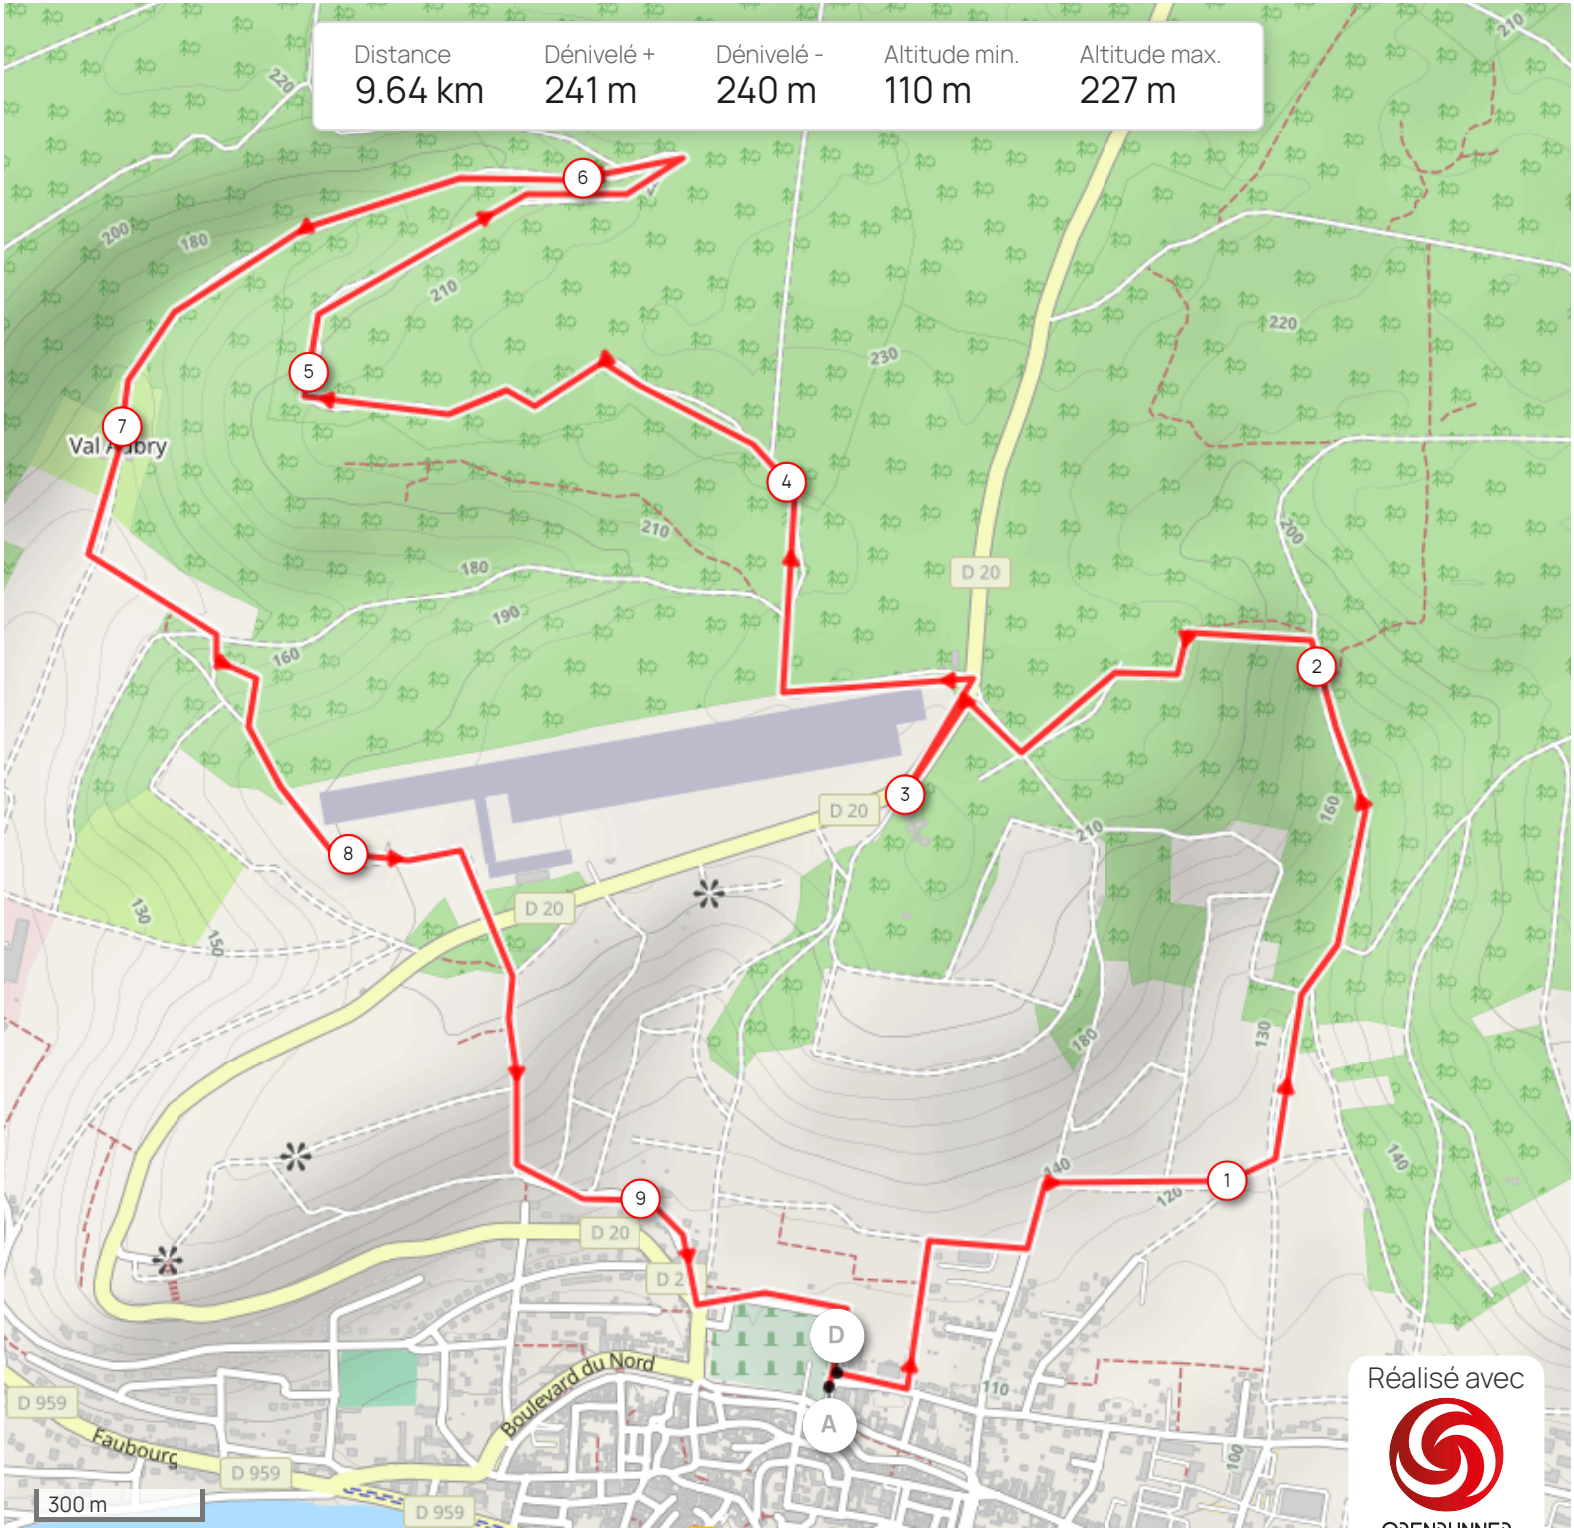

Distance	Dénivelé +	Dénivelé -	Altitude min.	Altitude max.
9.64 km	241 m	240 m	110 m	227 m

Leaflet | Maps © Thunderforest - Data © OpenStreetMap contributors