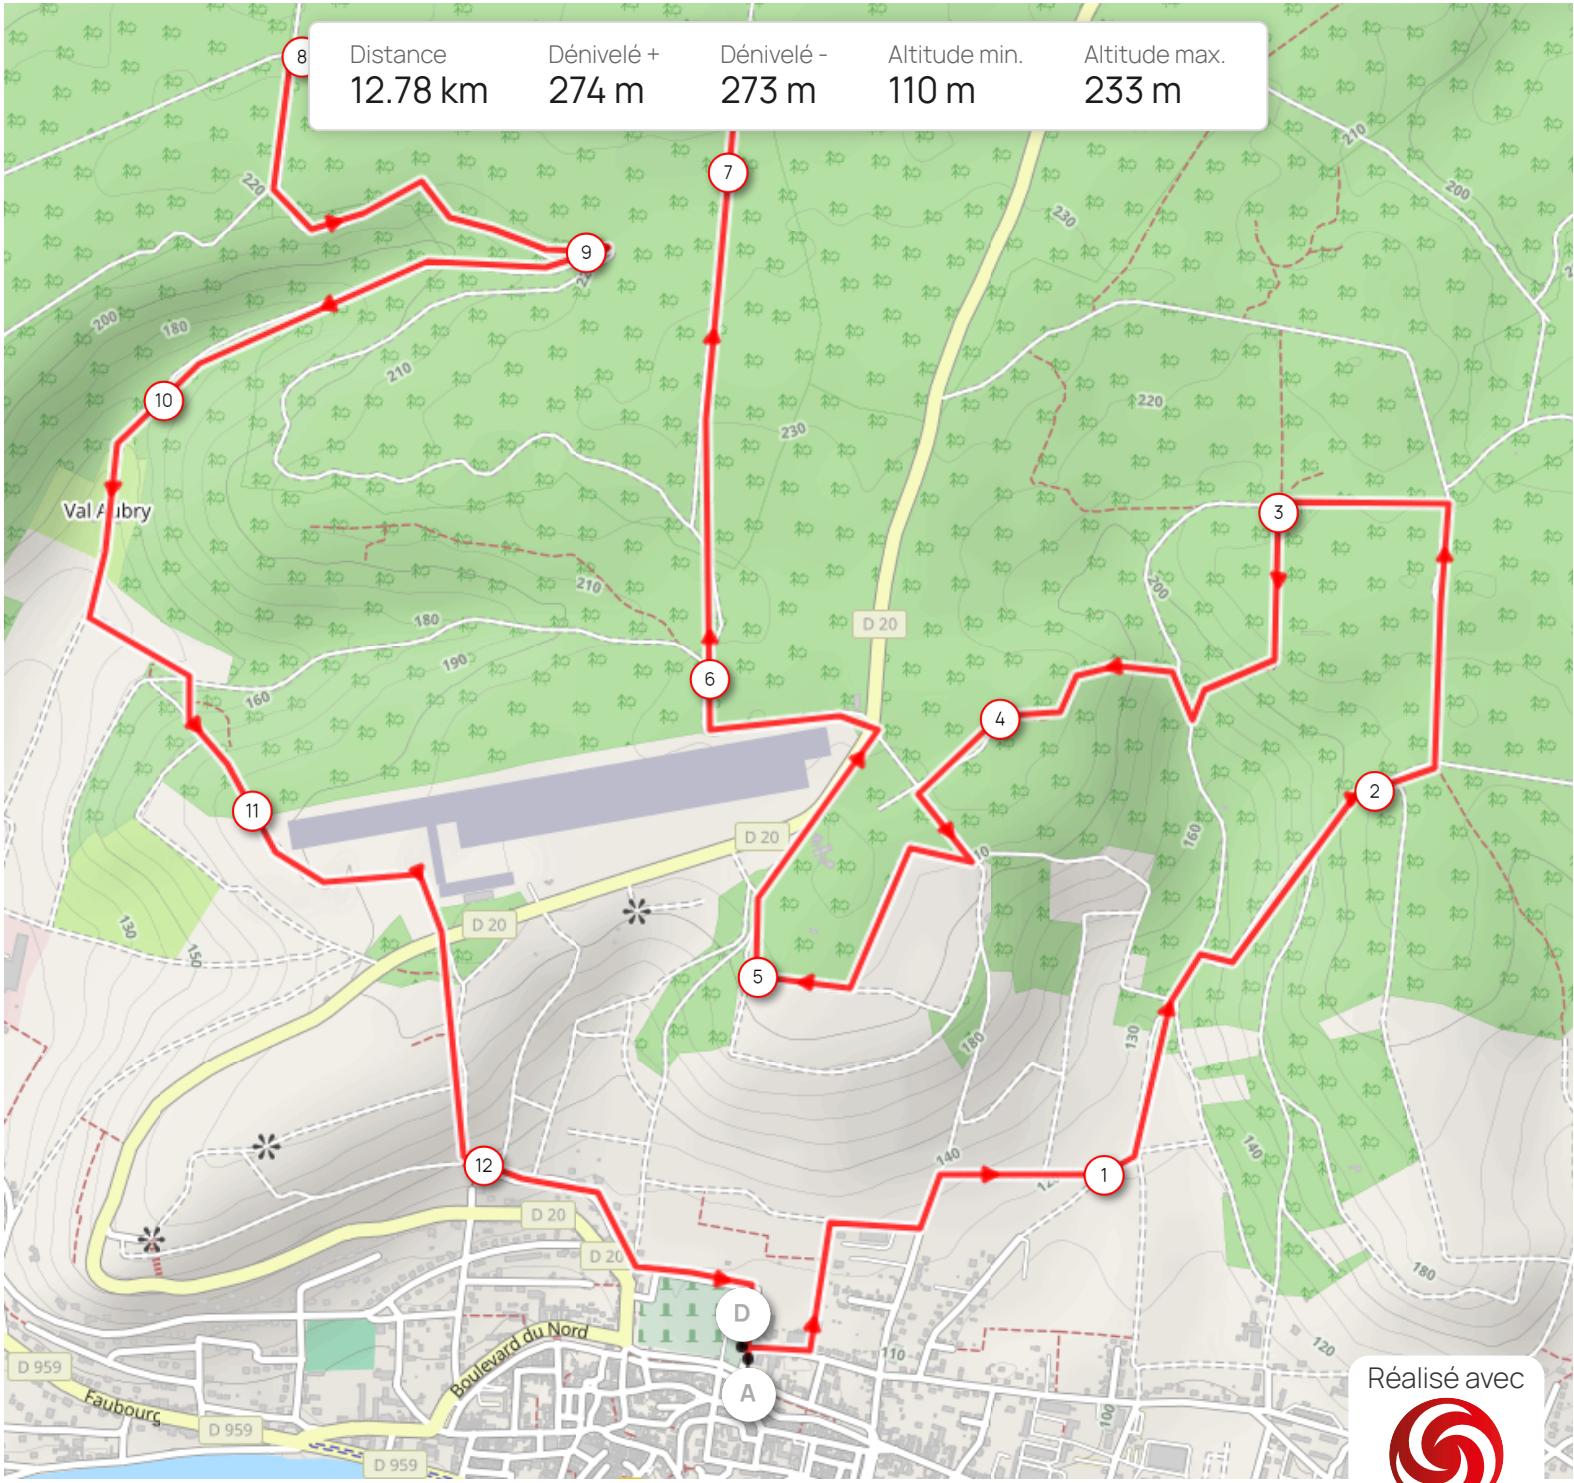

Distance	Dénivelé +	Dénivelé -	Altitude min.	Altitude max.
12.78 km	274 m	273 m	110 m	233 m

Réalisé avec

Leaflet | Maps © Thunderforest - Data © OpenStreetMap contributors