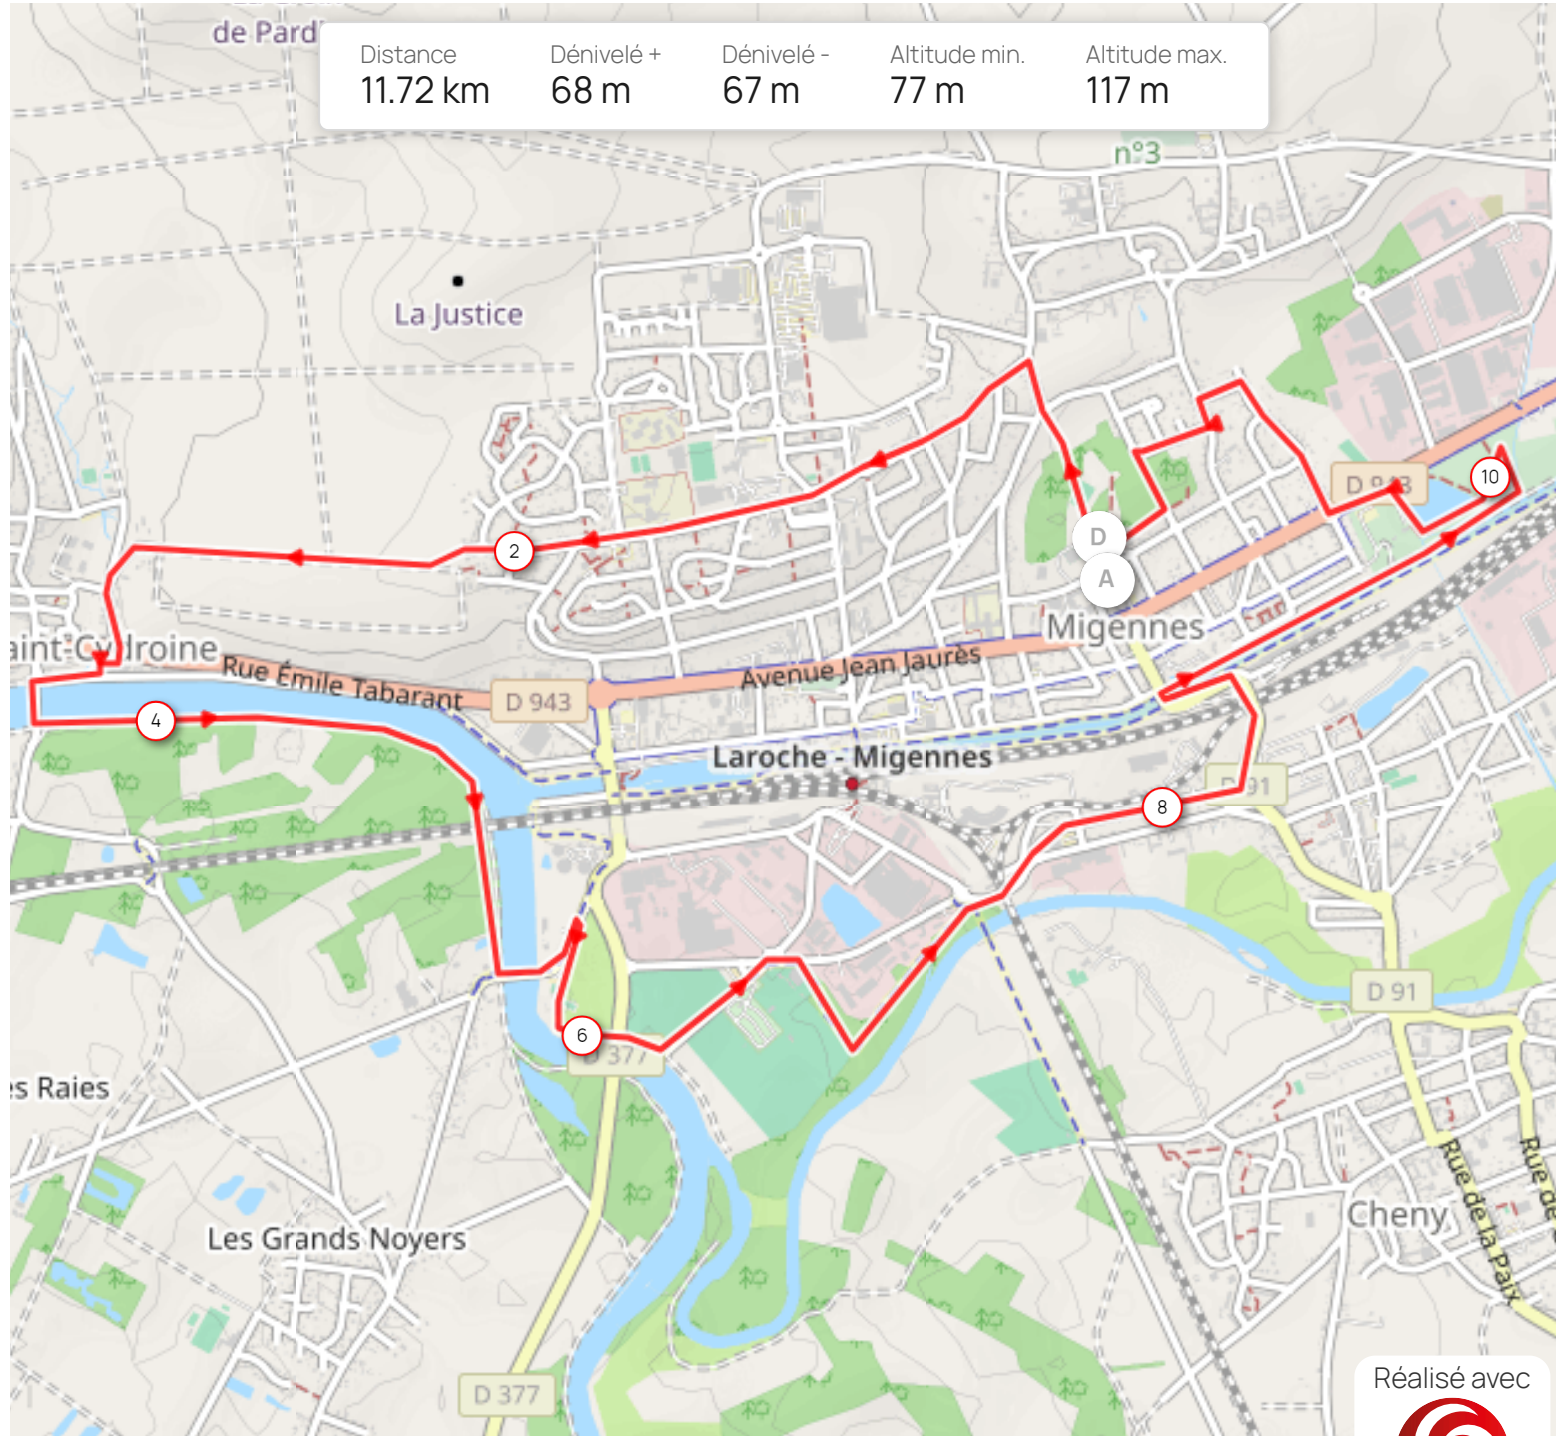

Distance	Dénivelé +	Dénivelé -	Altitude min.	Altitude max.
11.72 km	68 m	67 m	77 m	117 m

500 m

Réalisé avec

OPENRUNNER

Leaflet | Maps © Thunderforest - Data © OpenStreetMap contributors