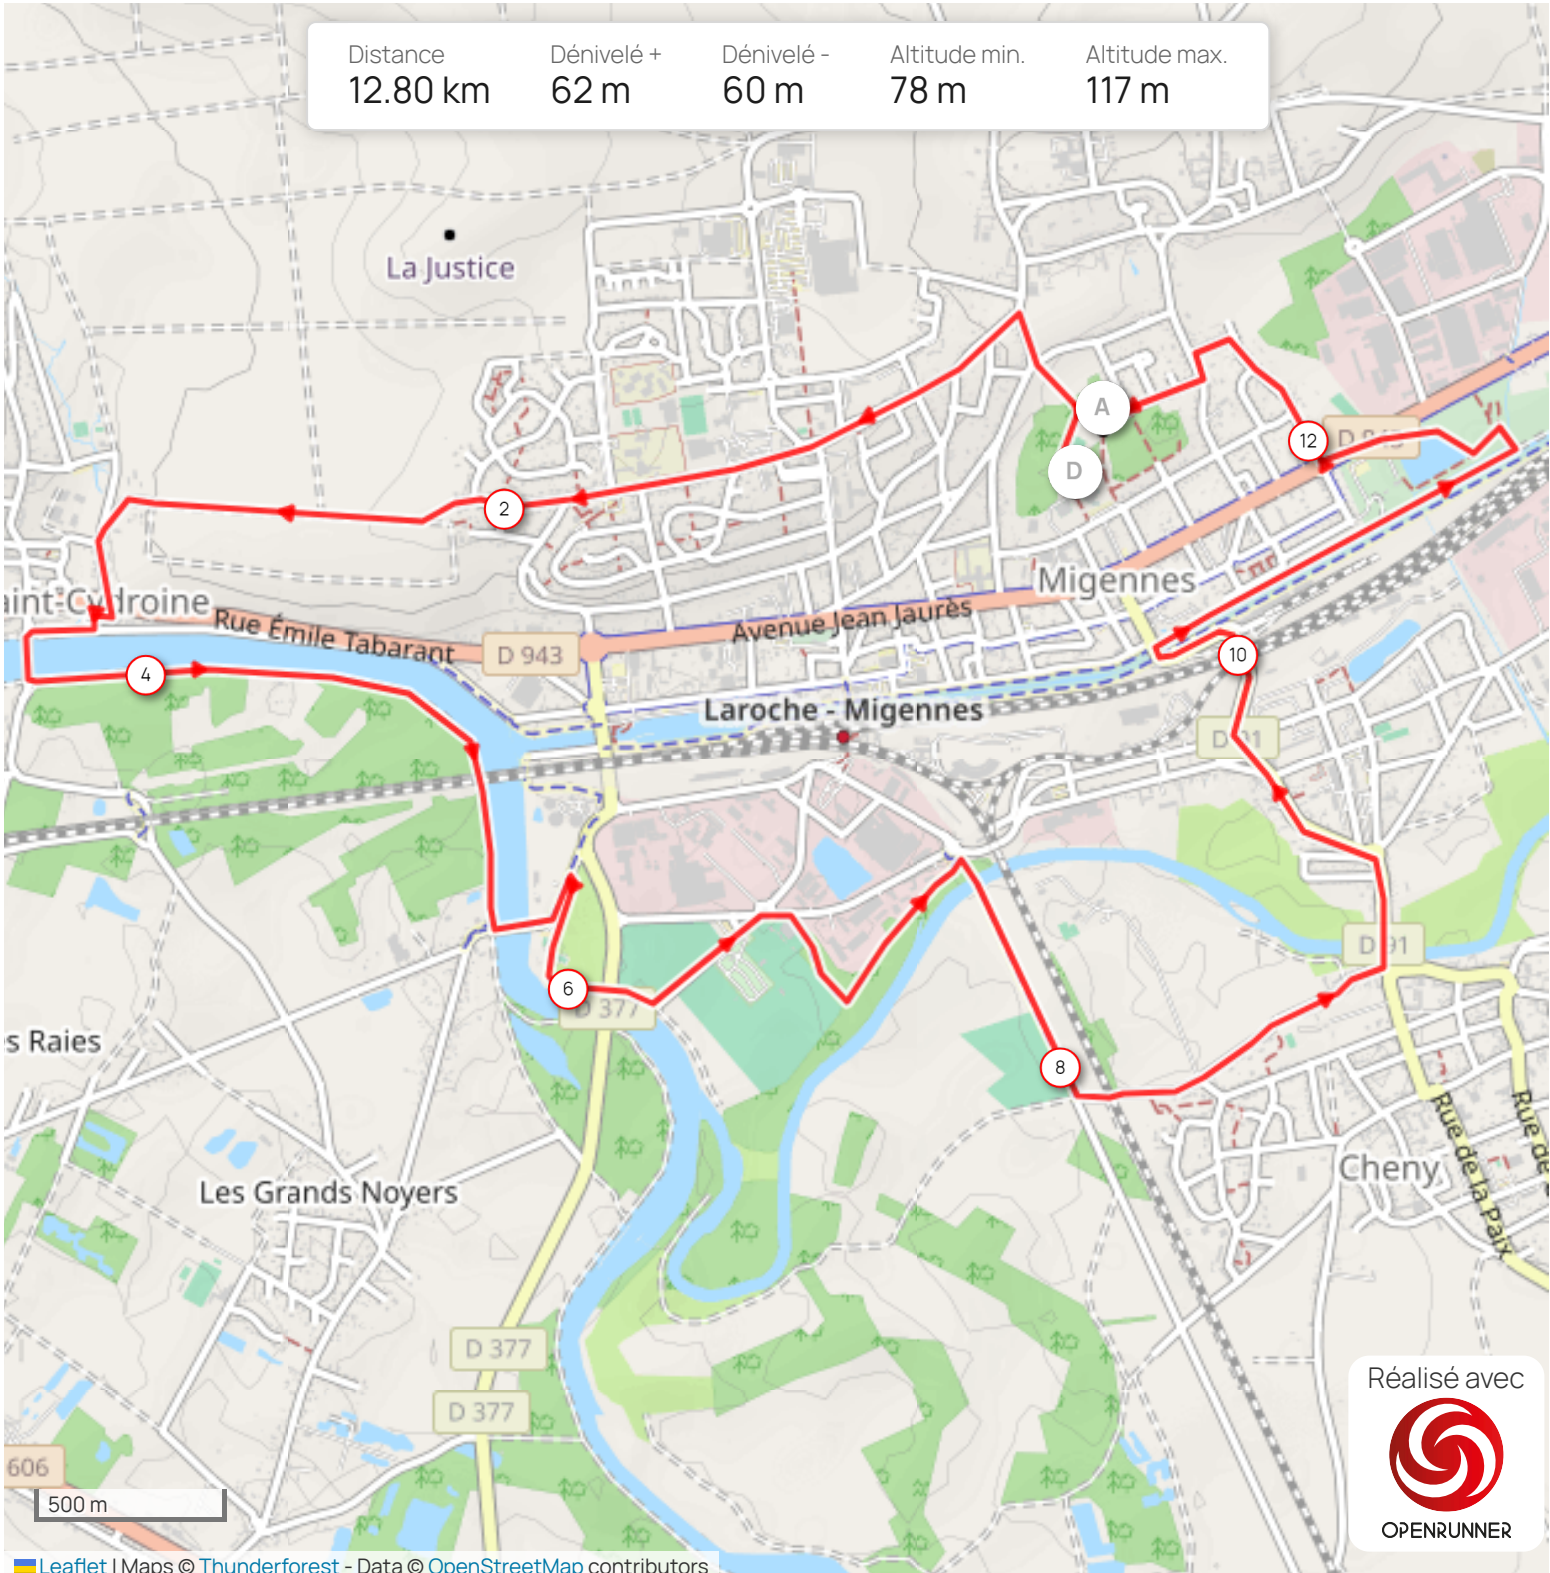

Distance	Dénivelé +	Dénivelé -	Altitude min.	Altitude max.
12.80 km	62 m	60 m	78 m	117 m

Leaflet | Maps © Thunderforest - Data © OpenStreetMap contributors