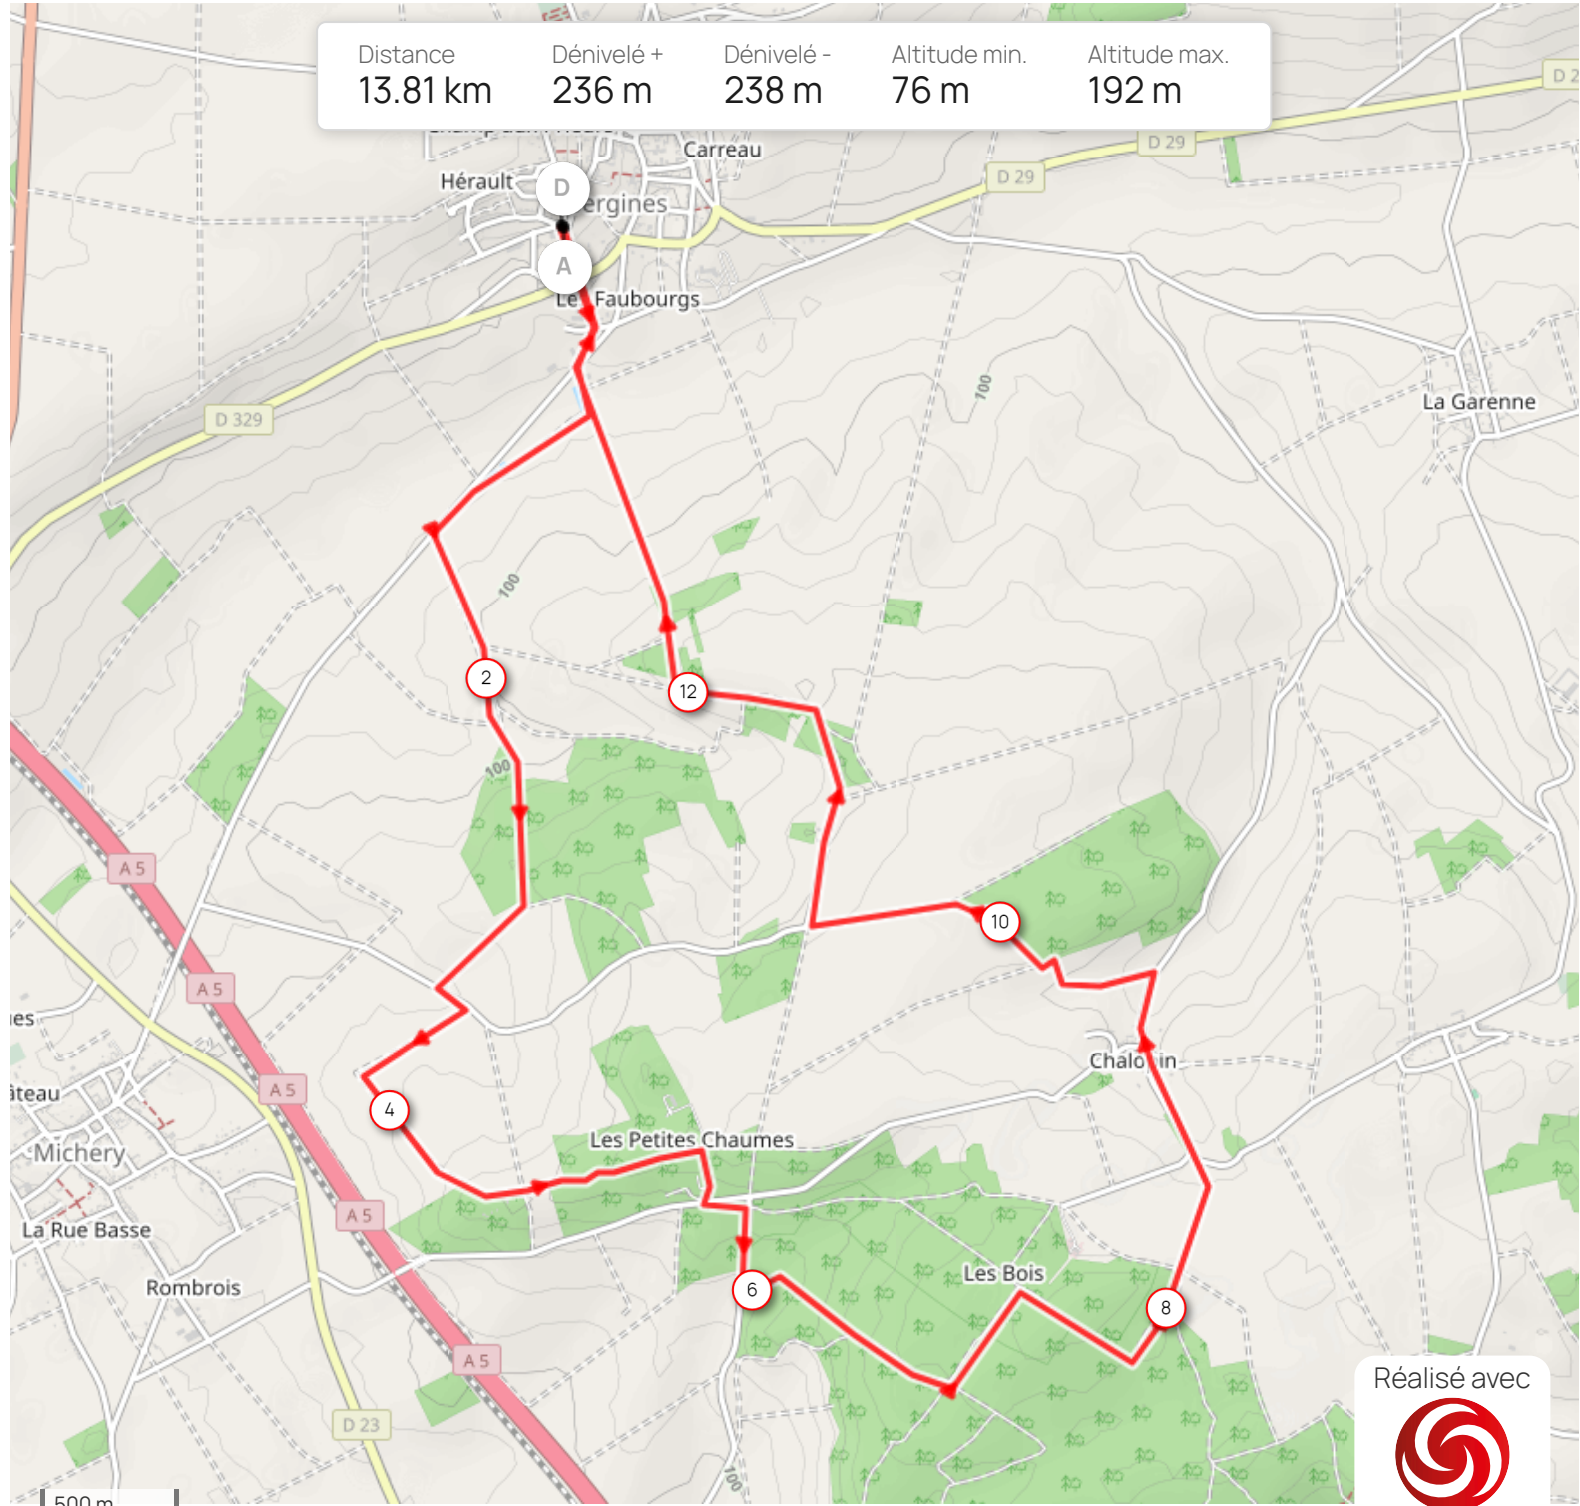

Distance	Dénivelé +	Dénivelé -	Altitude min.	Altitude max.
13.81 km	236 m	238 m	76 m	192 m

Leaflet | Maps © Thunderforest - Data © OpenStreetMap contributors