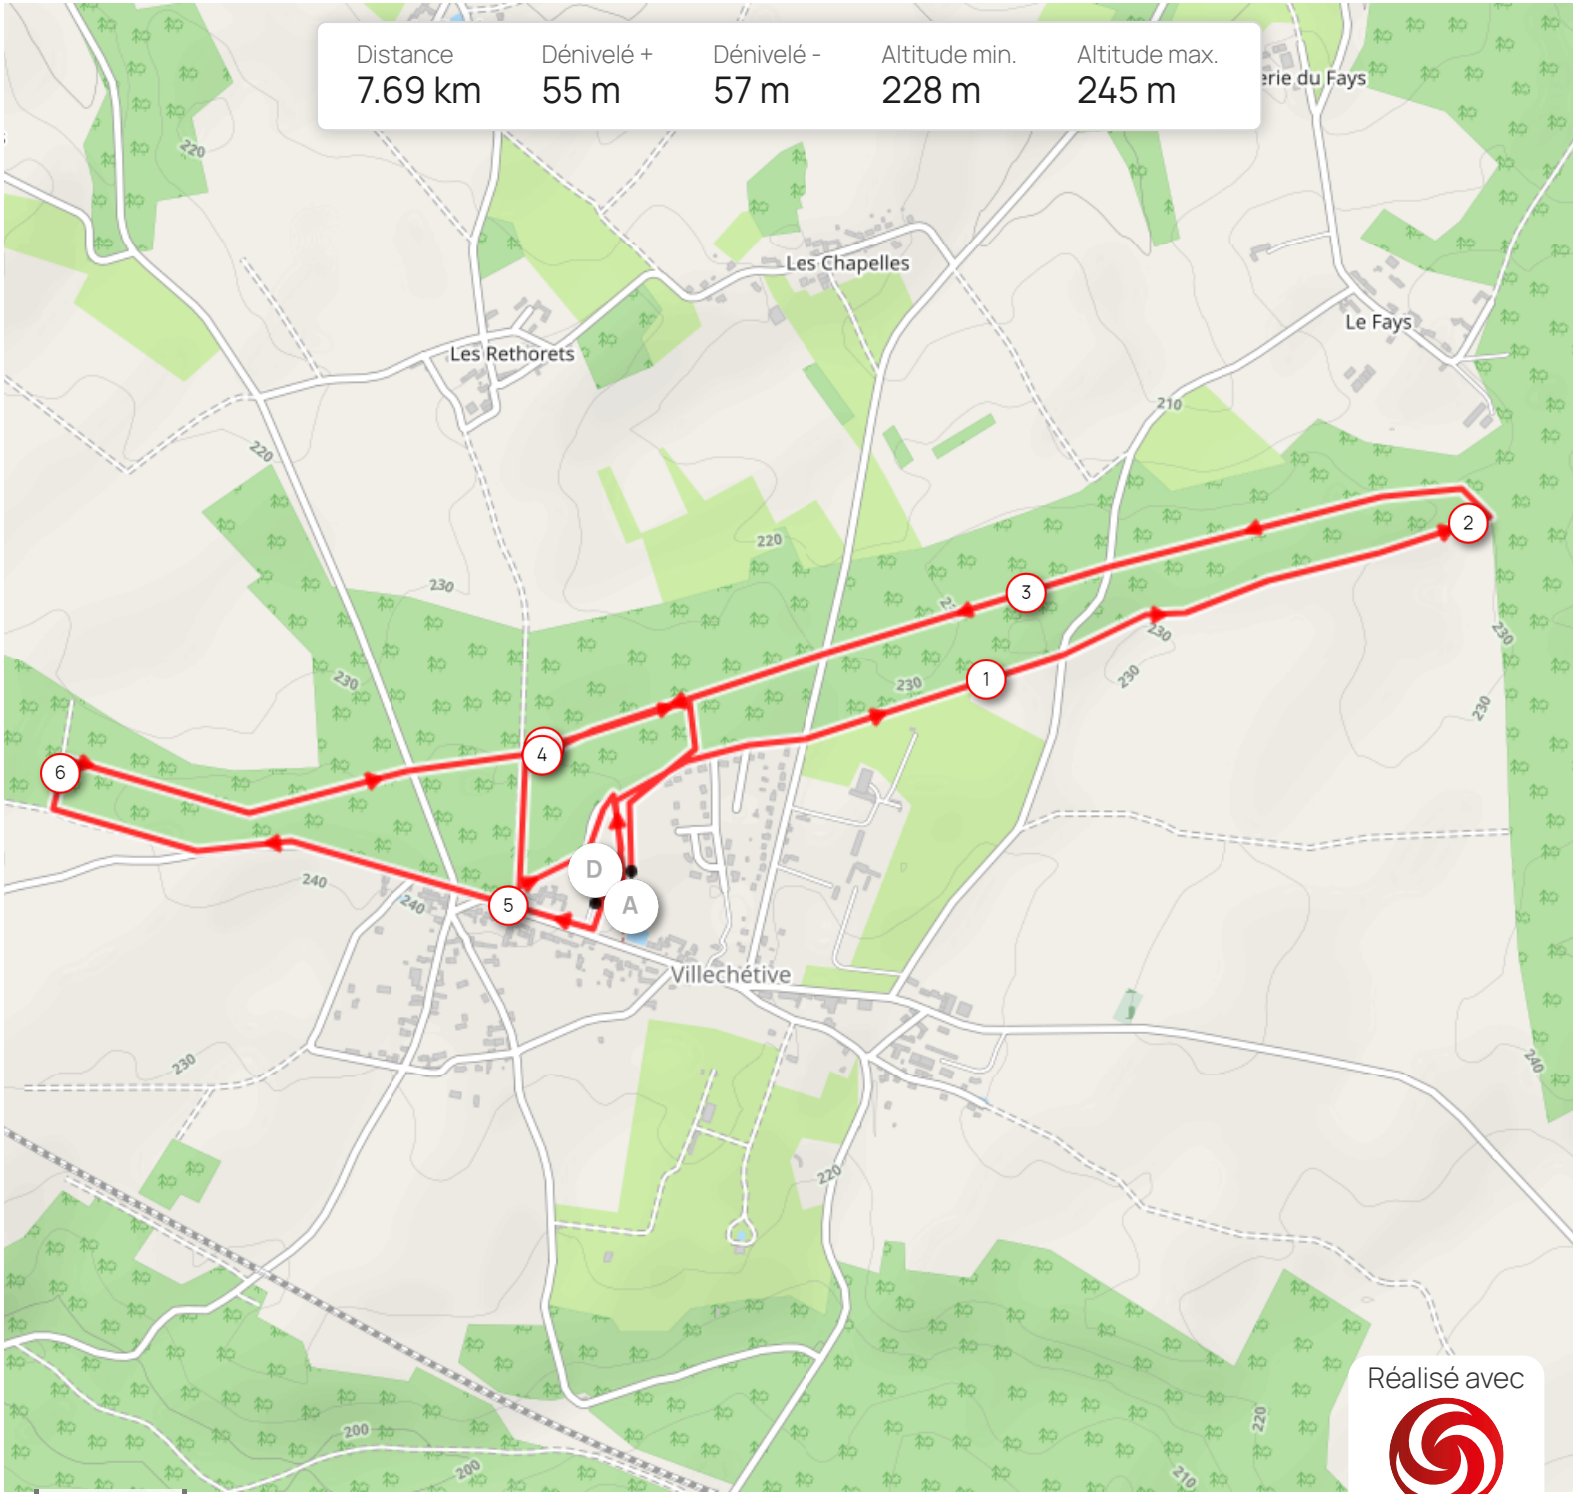

Distance	Dénivelé +	Dénivelé -	Altitude min.	Altitude max.
7.69 km	55 m	57 m	228 m	245 m

Réalisé avec

300 m

Leaflet | Maps © Thunderforest - Data © OpenStreetMap contributors