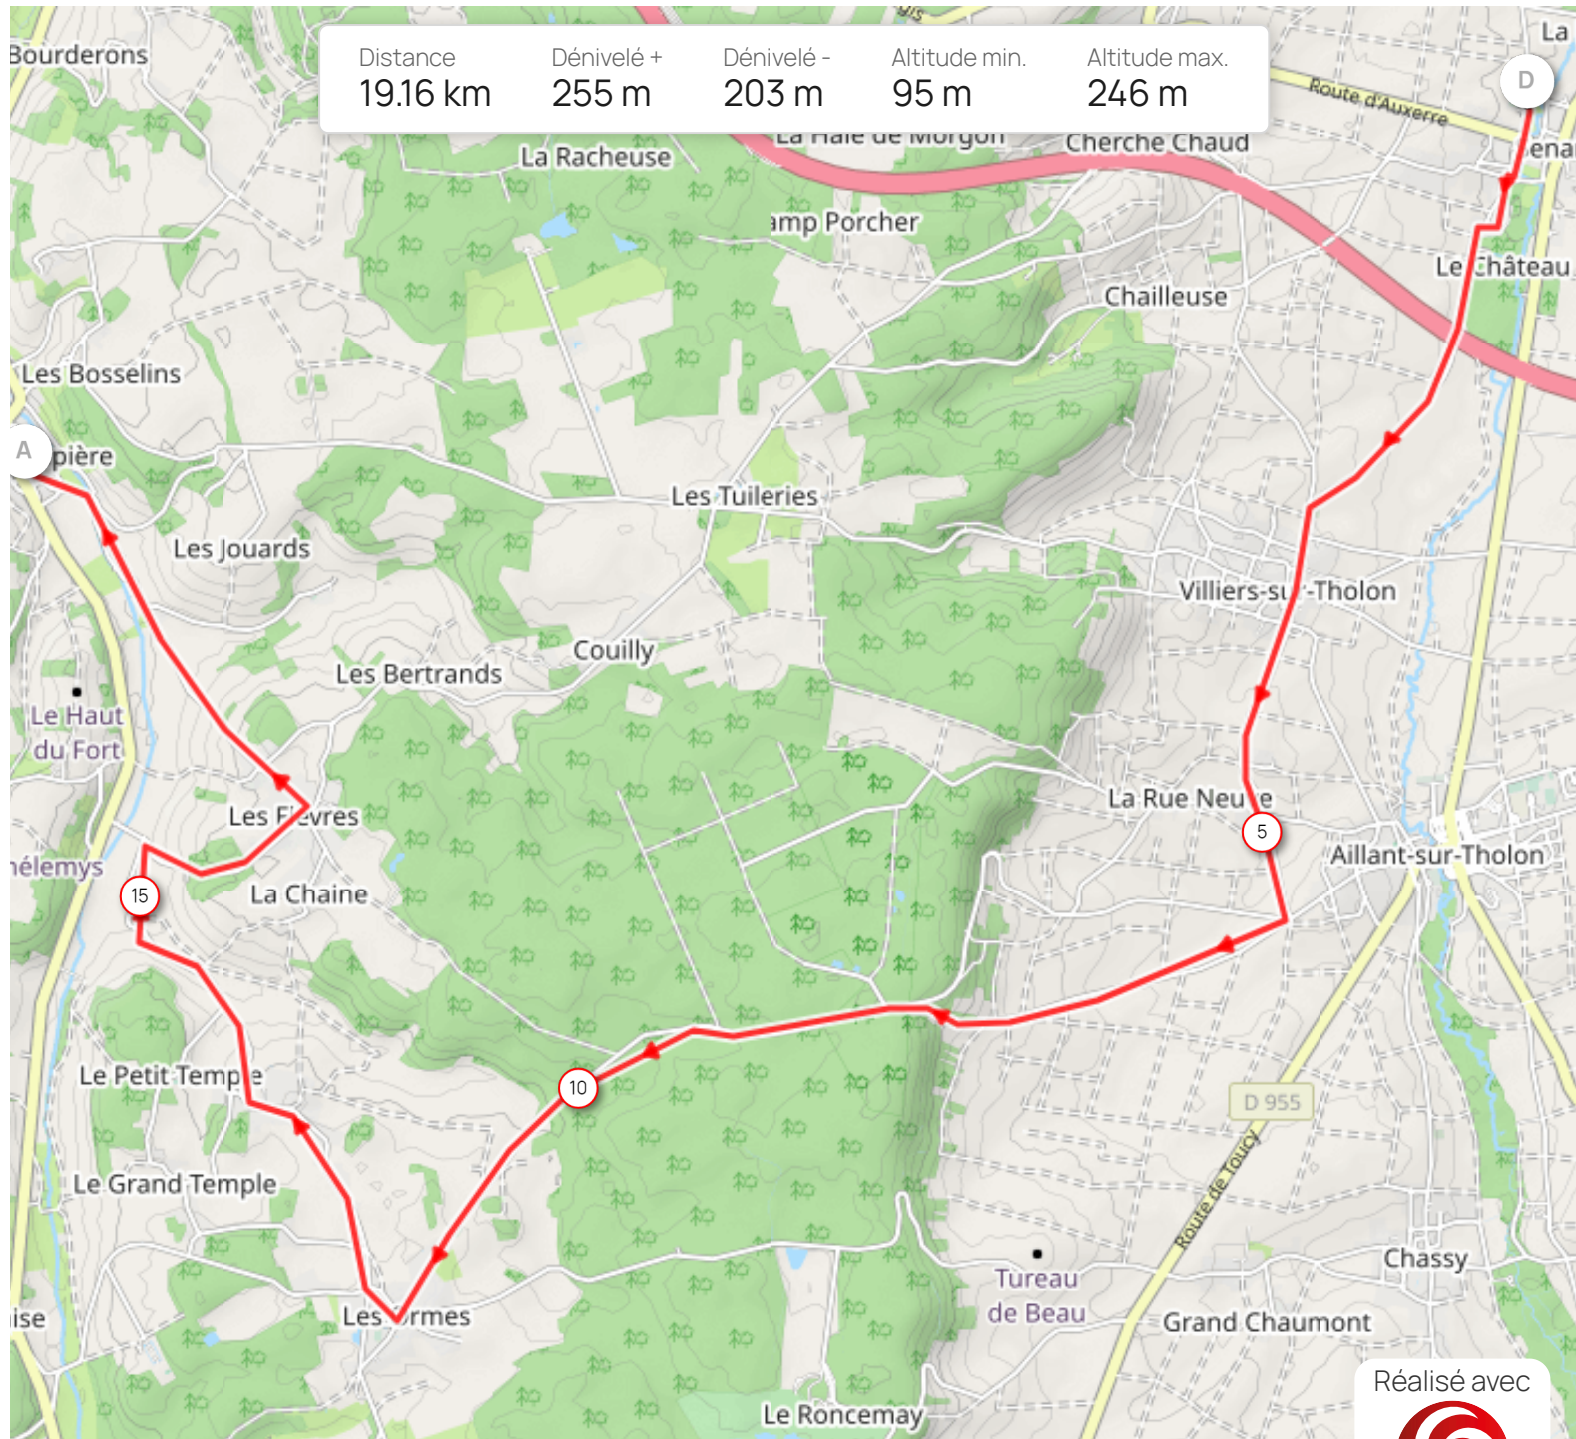

Distance	Dénivelé +	Dénivelé -	Altitude min.	Altitude max.
19.16 km	255 m	203 m	95 m	246 m

Réalisé avec

1 km

Leaflet | Maps © Thunderforest - Data © OpenStreetMap contributors