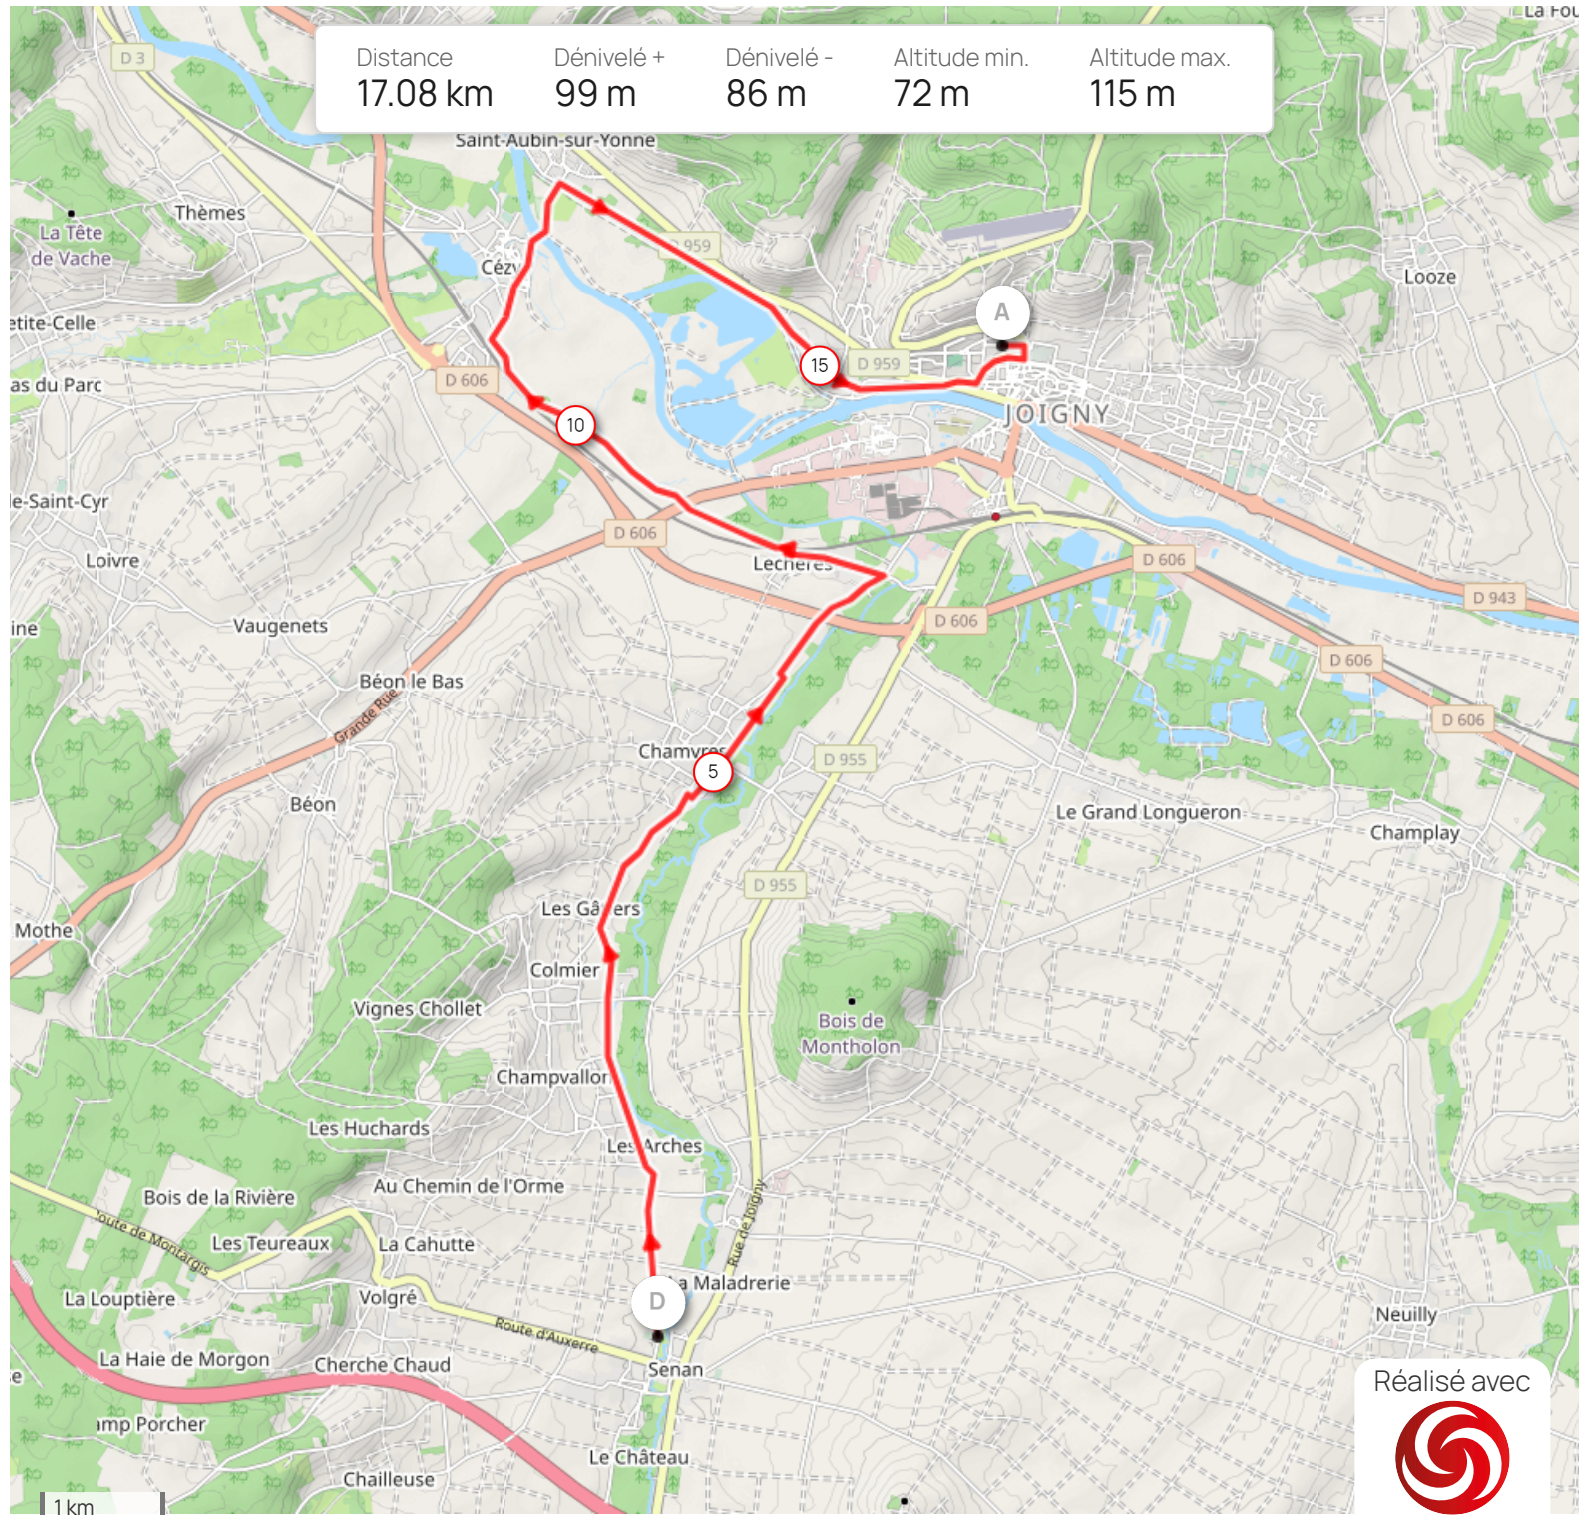

Distance	Dénivelé +	Dénivelé -	Altitude min.	Altitude max.
17.08 km	99 m	86 m	72 m	115 m

Réalisé avec

OPENRUNNER

Leaflet | Maps © Thunderforest - Data © OpenStreetMap contributors